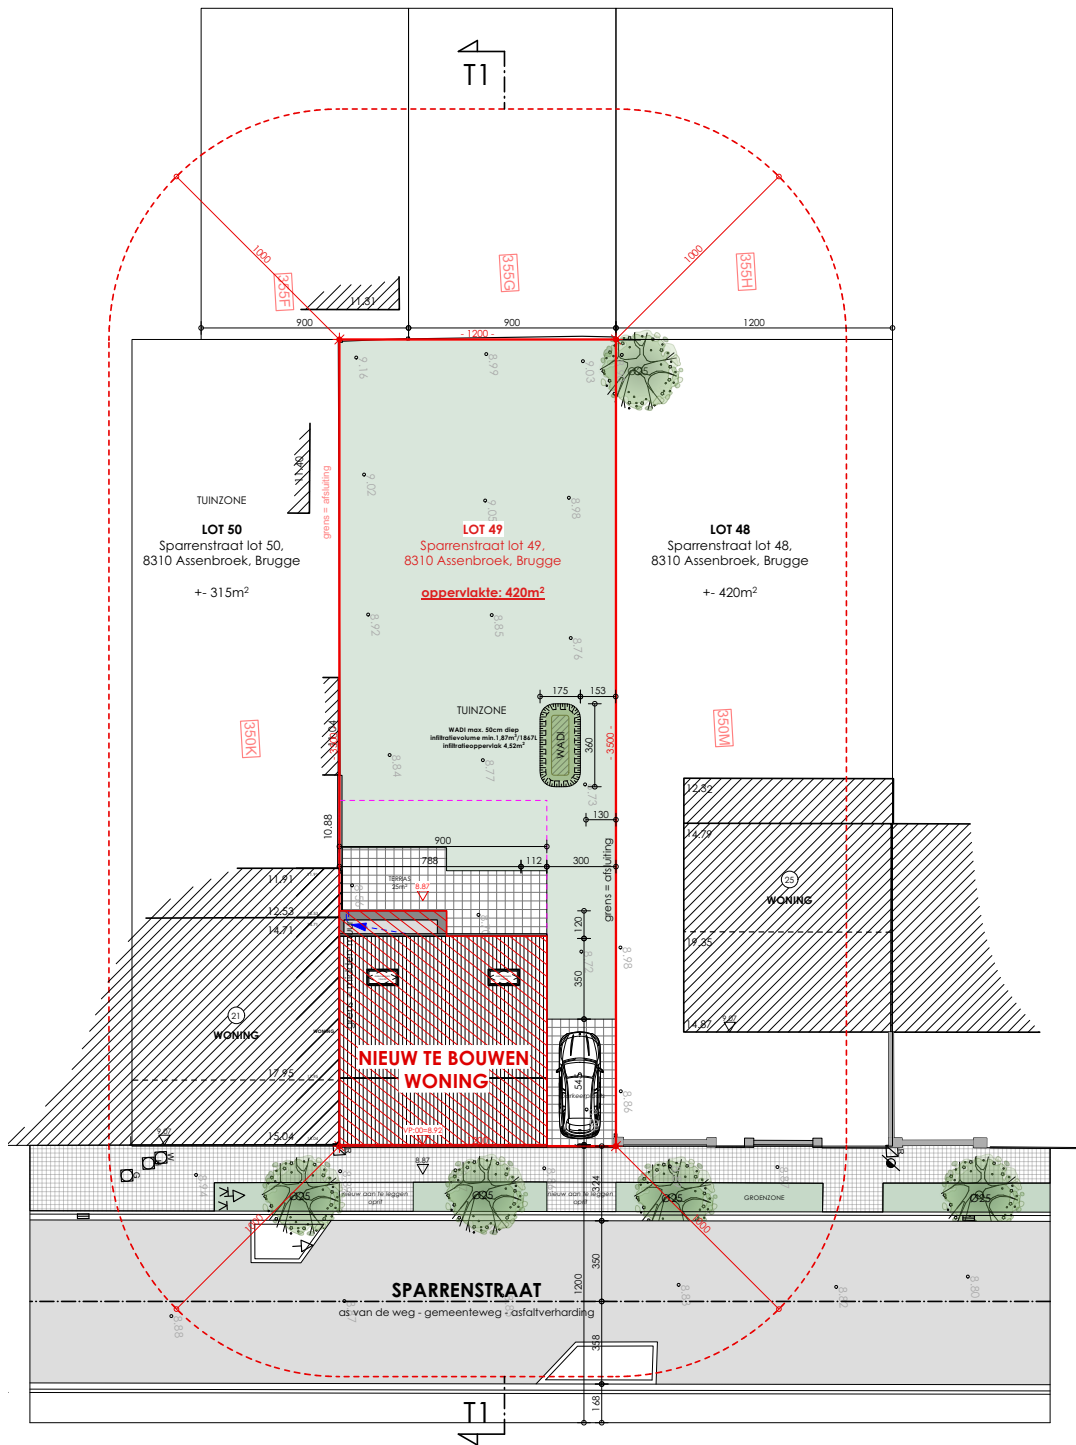

HECTAAR

**BRUGGE (ASSEBROEK)
SPARRENSTRAAT
LOT 49**

INPLANTINGSPLAN NT

SCHAAL 1:200